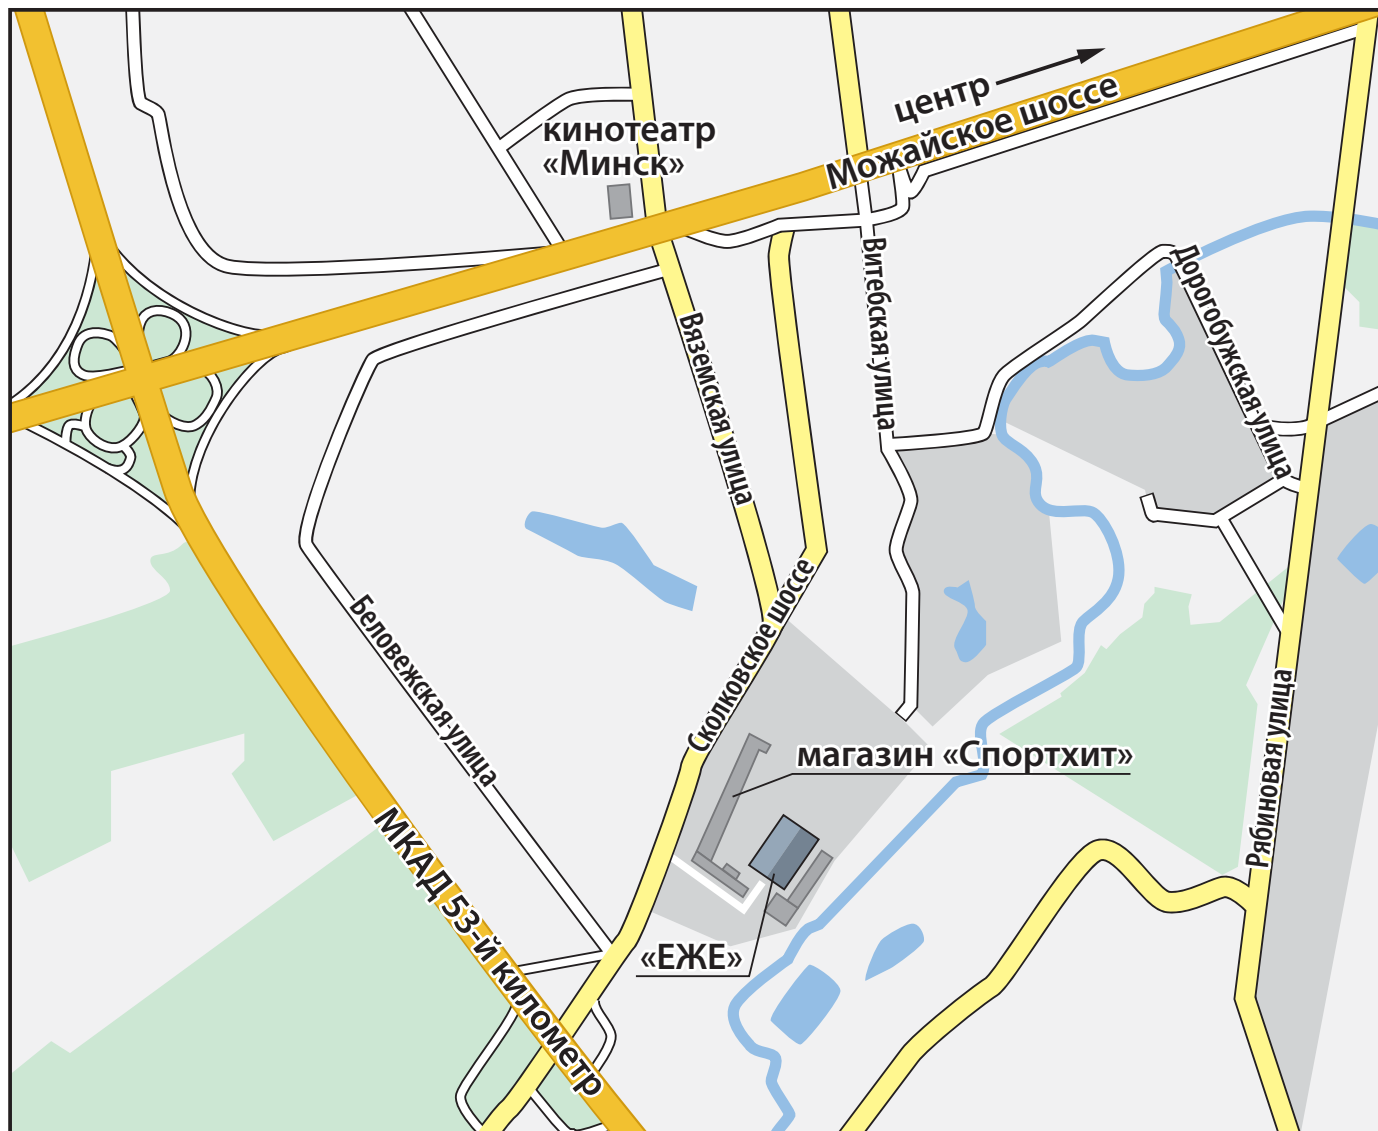

Схема проезда в офис и склад «ЕЖЕ»

121353, г. Москва, Сколковское шоссе, д. 31, стр. 12
Телефон: (495) 788 95 88, mail:yezhe@mail.ru